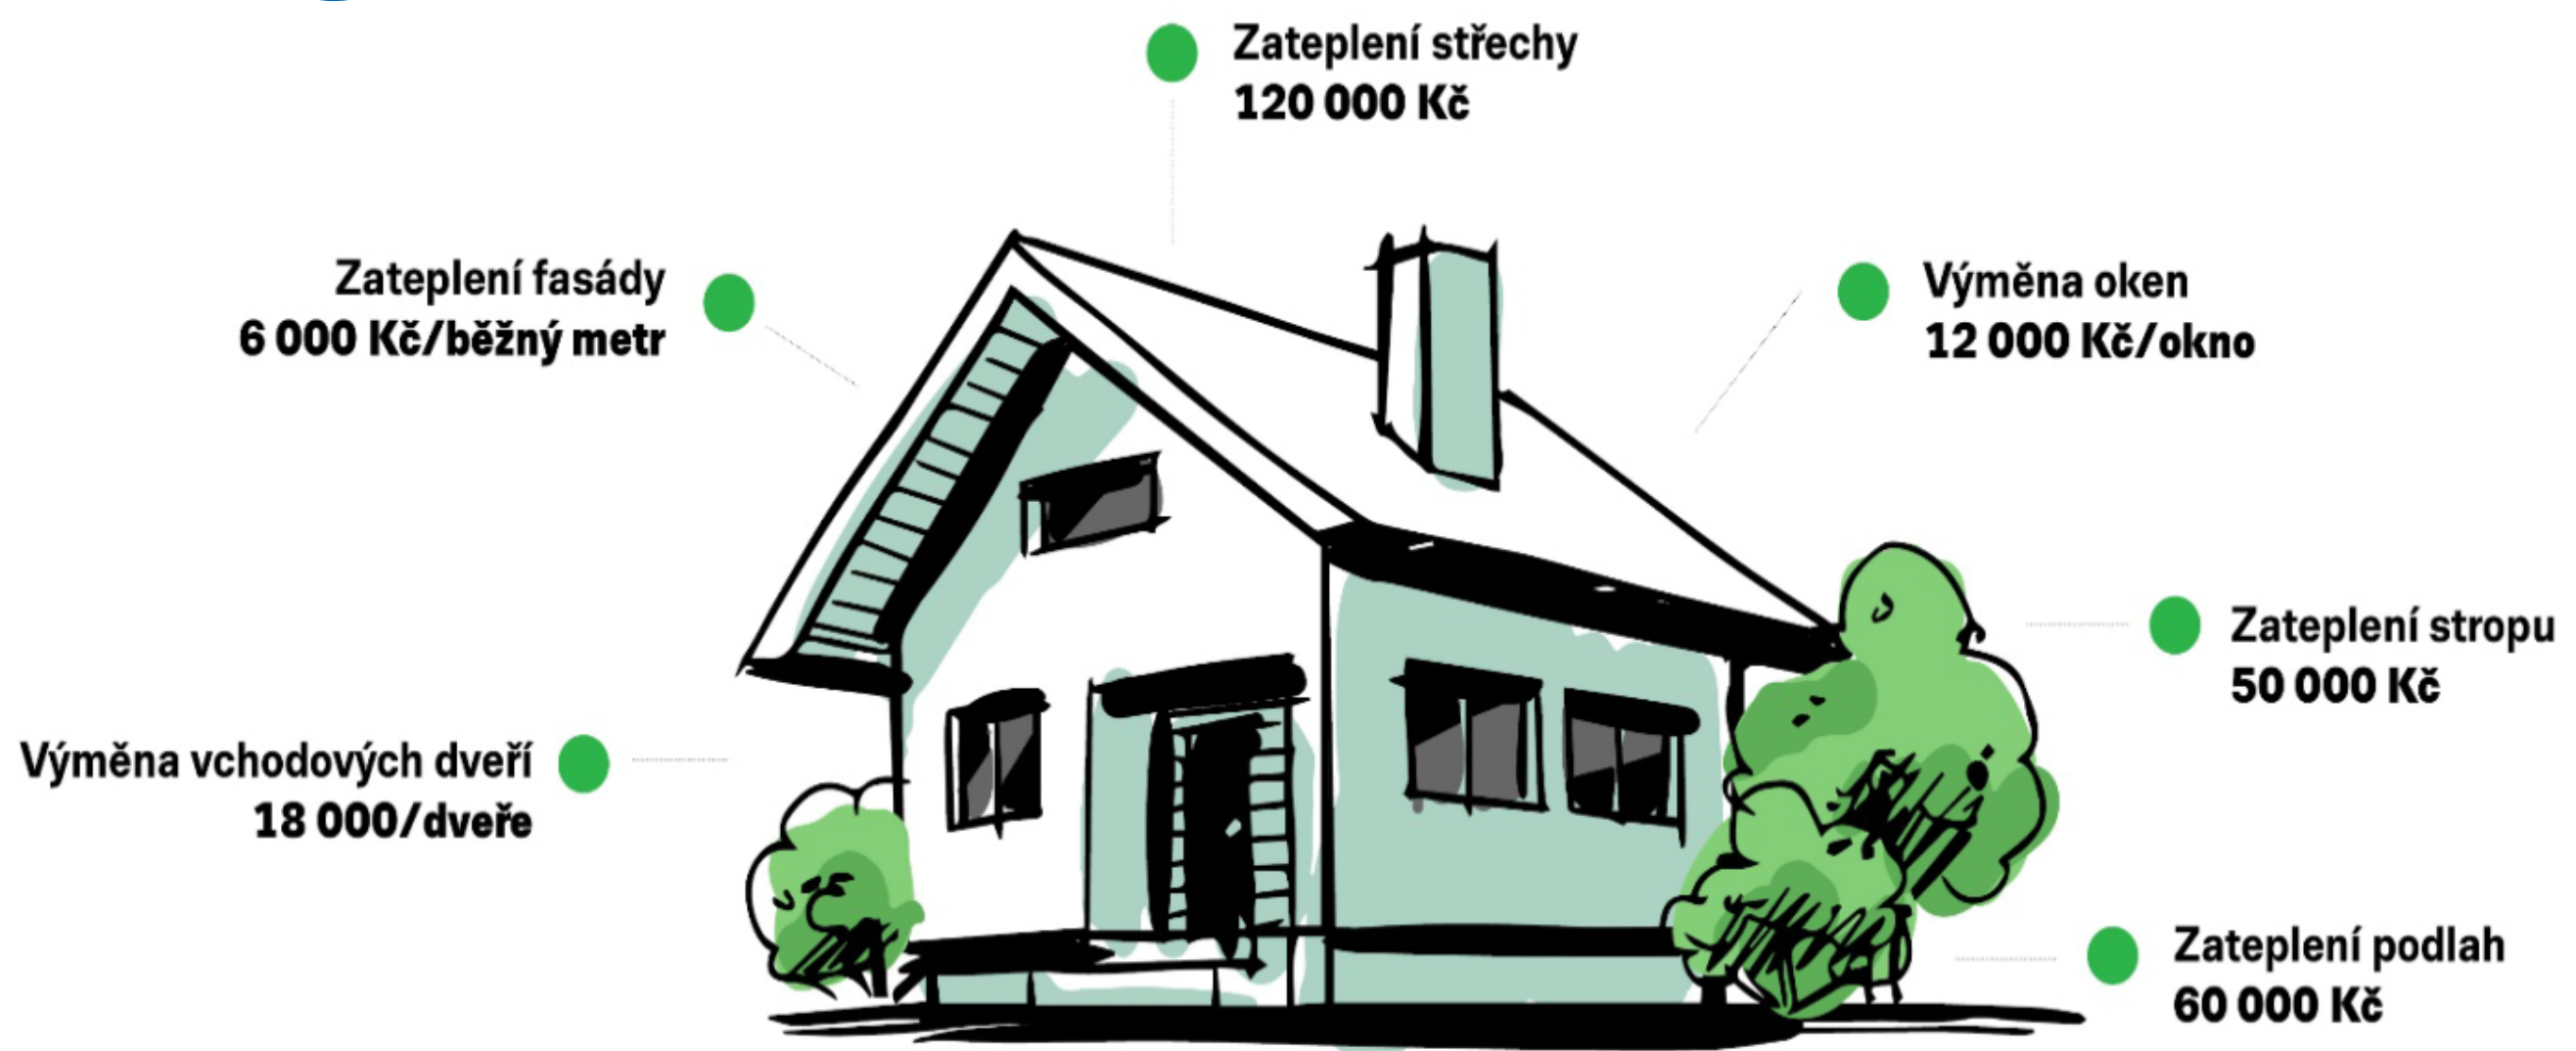

Pomůžeme Vám s vyřízením dotace

Požádejte si s námi o 100% dotaci ve výši až 150 000 Kč

Pro koho je dotace určena?

- pro vlastníky a spoluvlastníky rodinného domu
- pro domácnosti, kde všichni členové pobírají starobní či invalidní důchod 3. stupně, nebo pobírá domácnost příspěvek na bydlení od 12. 9. 2022