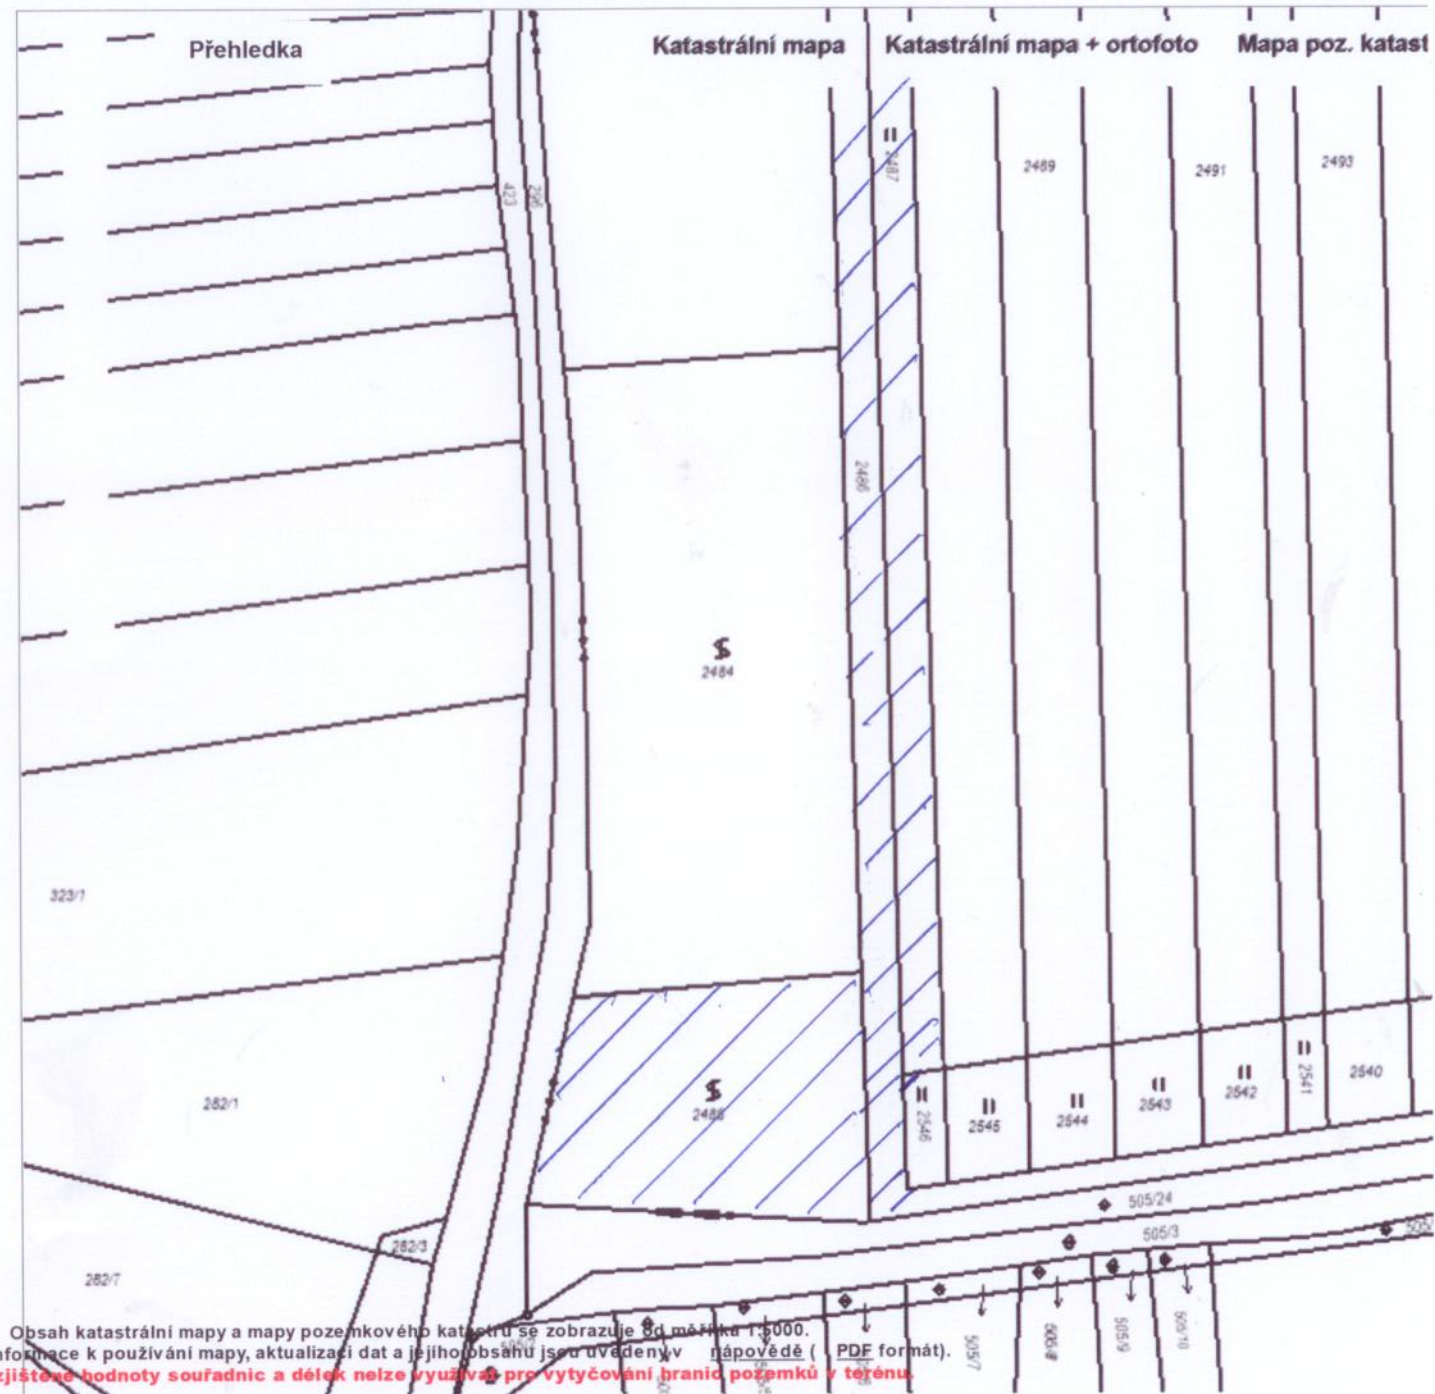

Záměr obce Újezdec

Obec Újezdec v souladu s ustanovením § 39 odst. 1 zákona č. 128/2000 Sb., o obcích ve znění pozdějších předpisů zveřejňuje záměr pronajmout pozemky par.č. 2485 (1260m²), 2486 (1221m²), 2487 (287m²) , 2546 (1m²) v k.ú. Újezdec u Osvětiman dle přiložené mapy s vyznačením části pozemku.

Zájemci mohou své nabídky podat do 9. března 2021 na obecní úřad Újezdec.

Zdeněk Gottwald
starosta obce

Zveřejněno: 22. 2. 2021

Sejmuto: 10. 3. 2021

Obsah katastrální mapy a mapy pozemkového katastru se zobrazuje od měřítka 1:5000.
 Podrobnější informace k používání mapy, aktualizaci dat a jejího obsahu jsou uvedeny v mapové (PDF formát).
Všechny zjištěné hodnoty souřadnic a délek nelze využívat pro vytyčování hranic pozemků v terénu.