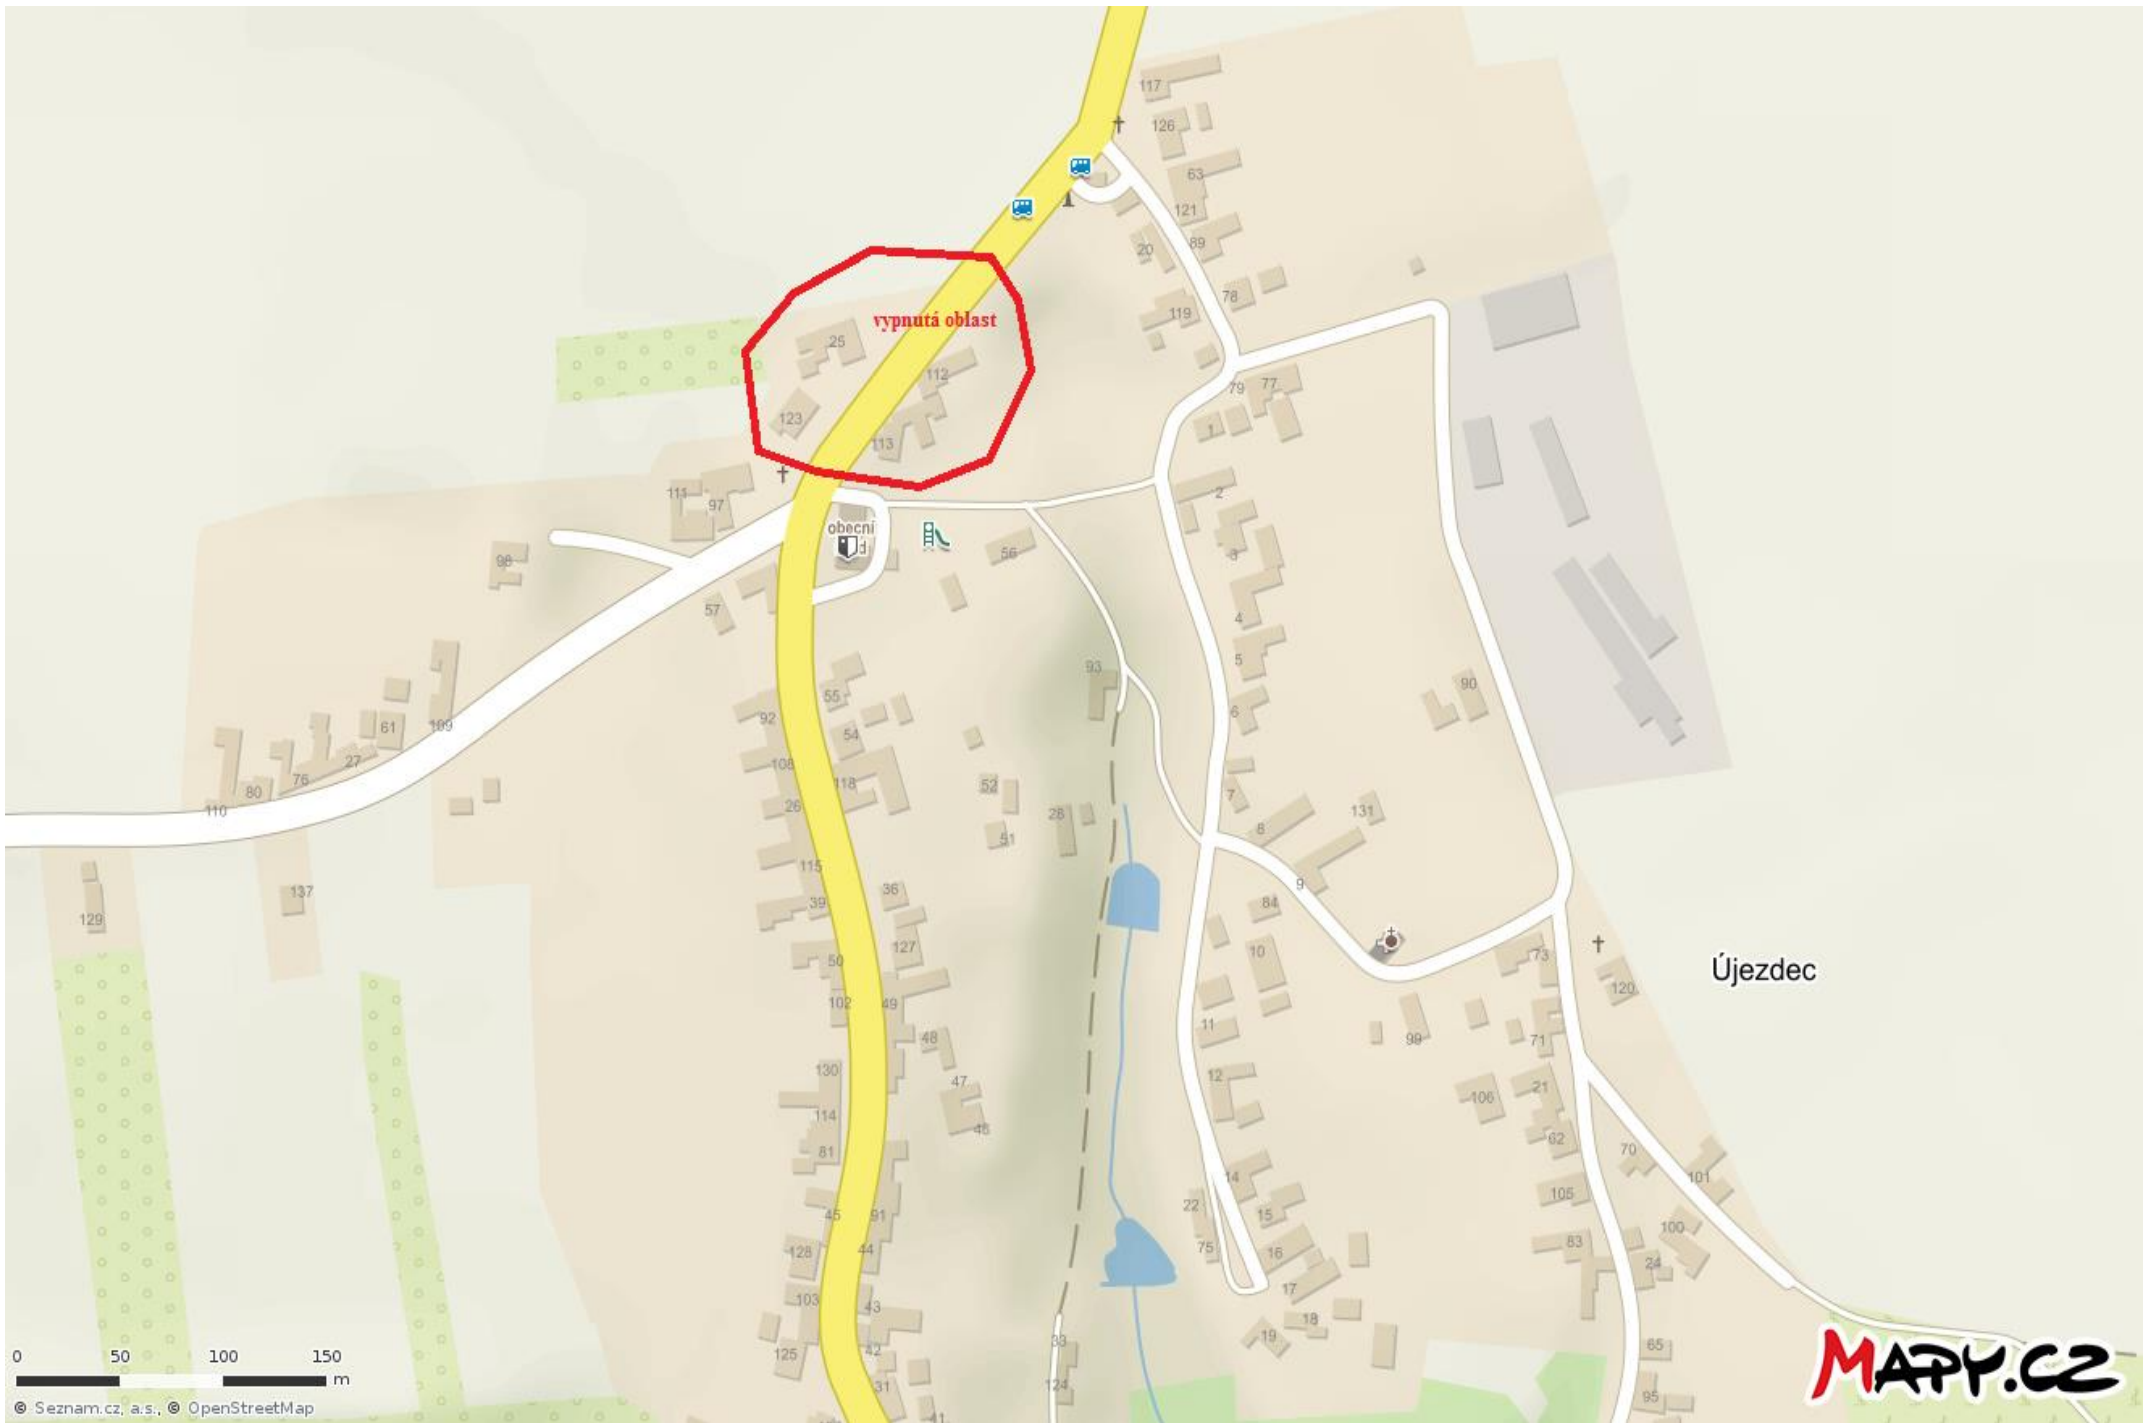

vypnutá oblast

obecní

Újezdec

0 50 100 150 m

© Seznam.cz, a.s., © OpenStreetMap

MAPY.CZ